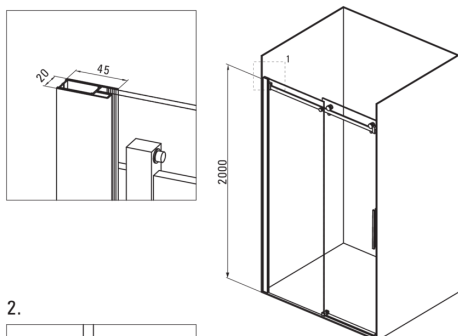

### Zuhanyajtó

Szélesség [mm]	1600
Magasság [mm]	2000
Az edzett üveg vastagsága [mm]	8
Üveg kivitelezése	átlátszó
Szerelés	két fix fallal szerelhető össze, egy fix fallal szerelhető össze
Aktív bevonat	Igen

1.

2.

Model	Size	A(mm)	B(mm)	C(mm)	D(mm)
KQH010P	1000X2000	975-995	506-516	495	400
KQH012P	1200X2000	1175-1195	606-616	595	500
KQH014P	1400X2000	1375-1395	706-716	695	600
KQH016P	1600X2000	1575-1595	806-816	795	600