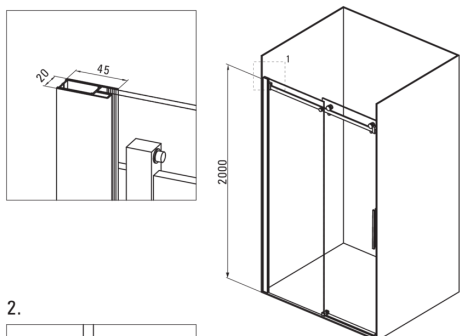

HIACYNT

Zuhanyajtó, süllyesztett

Cikkszám: KQH_016P
EAN: 5908212070475
Szín: króm
Garancia [év]: 2

Zuhanyajtó

Szélesség [mm]	1600
Magasság [mm]	2000
Az edzett üveg vastagsága [mm]	8
Üveg kivitelezése	átlátszó
Szerelés	két fix fallal szerelhető össze, egy fix fallal szerelhető össze
Aktív bevonat	Igen

Kiemelések:

- Csak a legjobb alapanyagokból, amelyek minőségét laboratóriumi vizsgálatok igazolták
- Biztonságos és tartós edzett üveg
- Lehetőség a kabin zuhanytálca nélküli felszerelésére, közvetlenül a csempére
- Hidrofób Active-Cover bevonat, amely megkönnyíti a víz lefolyását az üvegről
- Az Active Cover felületekhez ajánlott
- A profilrendszer lehetővé teszi a beszerelést egyetlen falakra is
- Szerelési elemek burkolata
- Dupla felső görgők golyóscsapággal
- Dedikált tisztítószer, a felületek biztonságos tisztítására

1.

2.

Model	Size	A(mm)	B(mm)	C(mm)	D(mm)
KQH010P	1000X2000	975-995	506-516	495	400
KQH012P	1200X2000	1175-1195	606-616	595	500
KQH014P	1400X2000	1375-1395	706-716	695	600
KQH016P	1600X2000	1575-1595	806-816	795	600