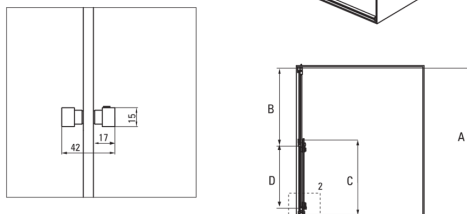

Model	Size	A(mm)	B(mm)	C(mm)	D(mm)
KQH010P	1000X2000	975-995	506-516	495	400
KQH012P	1200X2000	1175-1195	606-616	595	500
KQH014P	1400X2000	1375-1395	706-716	695	600
KQH016P	1600X2000	1575-1595	806-816	795	600