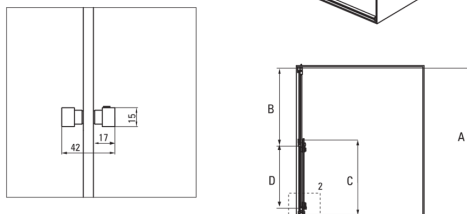

### Zuhanyajtó

Szélesség [mm]	1600
Magasság [mm]	2000
Az edzett üveg vastagsága [mm]	8
Üveg kivitelezése	átlátszó
Szerelés	két fix fallal szerelhető össze, egy fix fallal szerelhető össze
Aktív bevonat	Igen

1.

2.

Model	Size	A(mm)	B(mm)	C(mm)	D(mm)
KQH010P	1000X2000	975-995	506-516	495	400
KQH012P	1200X2000	1175-1195	606-616	595	500
KQH014P	1400X2000	1375-1395	706-716	695	600
KQH016P	1600X2000	1575-1595	806-816	795	600