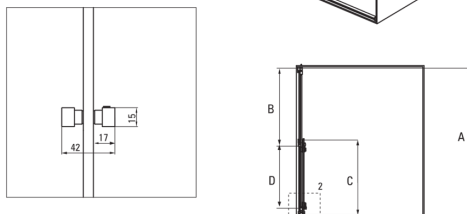

HIACYNT

Porte de douche, encastré

Code produit: KQH_016P

EAN: 5908212070475

Couleur: chrome

Garantie [années]: 2

Porte de douche

Largeur [mm]	1600
Hauteur [mm]	2000
Épaisseur du verre [mm]	8
Finition verre	transparent
installation	possibilité de montage avec deux murs fixes, possibilité de montage avec un mur fixe
Couverture active	Oui

1.

2.

Model	Size	A(mm)	B(mm)	C(mm)	D(mm)
KQH010P	1000X2000	975-995	506-516	495	400
KQH012P	1200X2000	1175-1195	606-616	595	500
KQH014P	1400X2000	1375-1395	706-716	695	600
KQH016P	1600X2000	1575-1595	806-816	695	600