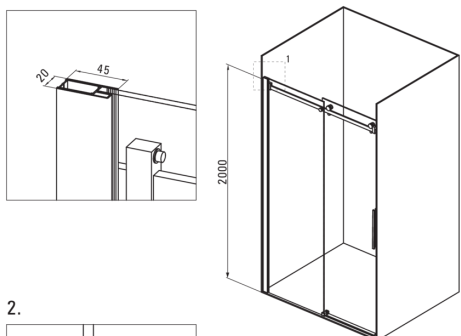

HIACYNT

Porte de douche, encastré

Code produit: KQH_016P

EAN: 5908212070475

Couleur: chrome

Garantie [années]: 2

Porte de douche

Largeur [mm]	1600
Hauteur [mm]	2000
Épaisseur du verre [mm]	8
Finition verre	transparent
installation	possibilité de montage avec deux murs fixes, possibilité de montage avec un mur fixe
Couverture active	Oui

Caractéristiques:

- Seuls les meilleurs matériaux, dont la qualité a été confirmée par des tests en laboratoire
- Verre trempé sûr et durable
- Possibilité d'installer la cabine sans receveur de douche, directement sur le carrelage
- Revêtement hydrophobe Active-Cover qui facilite l'écoulement de l'eau sur le verre
- Dédié aux surfaces Active Cover
- Le système de profil permet de réduire la courbure des murs
- Habillage des éléments d'assemblage
- Rouleaux supérieurs doubles avec roulements à billes
- Agent de nettoyage dédié, sans danger pour les surfaces nettoyées

1.

2.

Model	Size	A(mm)	B(mm)	C(mm)	D(mm)
KQH010P	1000X2000	975-995	506-516	495	400
KQH012P	1200X2000	1175-1195	606-616	595	500
KQH014P	1400X2000	1375-1395	706-716	695	600
KQH016P	1600X2000	1575-1595	806-816	695	600