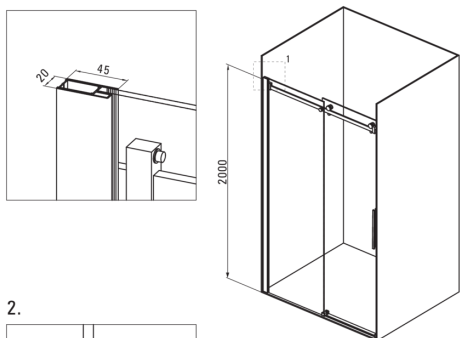

HIACYNT

Puerta de la ducha, empotrado

Código de producto: KQH_016P

EAN: 5908212070475

Color: cromo

Garantía [años]: 2

Puertas de ducha

Ancho [mm]	1600
Altura [mm]	2000
Grosor de vidrio [mm]	8
Acabado de vidrio	transparente
instalación	posibilidad de ensamblaje con dos paredes fijas, posibilidad de ensamblaje con una pared fija
Tapa activa	Sí

Características:

- Solo los mejores materiales cuya calidad es confirmada por la investigación en el laboratorio
- Vidrio templado seguro y duradero
- Es posible instalar una cabina sin una bandeja de ducha, directamente en los mosaicos.
- Cubierta activa recubrimiento hidrofóbico que facilita el flujo de agua por el vaso
- Posibilidad de usar una cubierta activa dedicada
- El sistema de perfil le permite reducir la curvatura de las paredes
- Elementos de montaje enmascarado
- Rodillos superiores de doble rodamiento
- Una medida dedicada en la oferta es una caja fuerte dedicada para superficies limpias

1.

2.

Model	Size	A(mm)	B(mm)	C(mm)	D(mm)
KQH010P	1000X2000	975-995	506-516	495	400
KQH012P	1200X2000	1175-1195	606-616	595	500
KQH014P	1400X2000	1375-1395	706-716	695	600
KQH016P	1600X2000	1575-1595	806-816	695	600