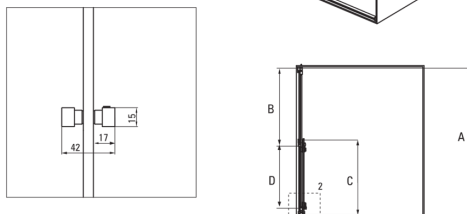

HIACYNT

Puerta de la ducha, empotrado

Código de producto: KQH_016P

EAN: 5908212070475

Color: cromo

Garantía [años]: 2

Puertas de ducha

Ancho [mm]	1600
Altura [mm]	2000
Grosor de vidrio [mm]	8
Acabado de vidrio	transparente
instalación	posibilidad de ensamblaje con dos paredes fijas, posibilidad de ensamblaje con una pared fija
Tapa activa	Sí

Características:

- Solo los mejores materiales cuya calidad es confirmada por la investigación en el laboratorio
- Vidrio templado seguro y duradero
- Es posible instalar una cabina sin una bandeja de ducha, directamente en los mosaicos.
- Cubierta activa recubrimiento hidrofóbico que facilita el flujo de agua por el vaso
- Posibilidad de usar una cubierta activa dedicada
- El sistema de perfil le permite reducir la curvatura de las paredes
- Elementos de montaje enmascarado
- Rodillos superiores de doble rodamiento
- Una medida dedicada en la oferta es una caja fuerte dedicada para superficies limpias

1.

2.

Model	Size	A(mm)	B(mm)	C(mm)	D(mm)
KQH010P	1000X2000	975-995	506-516	495	400
KQH012P	1200X2000	1175-1195	606-616	595	500
KQH014P	1400X2000	1375-1395	706-716	695	600
KQH016P	1600X2000	1575-1595	806-816	695	600