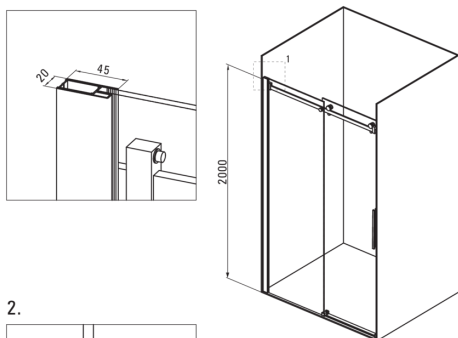

Szerokość [mm]	1000
Wysokość [mm]	2000
Grubość szkła hartowanego [mm]	8
Wykończenie szkła	transparentne
montaż	możliwość montażu z dwiema ściankami stałymi, możliwość montażu z jedną ścianką stałą
Powłoka Active Cover	Tak

1.

2.

Model	Size	A(mm)	B(mm)	C(mm)	D(mm)
KQH010P	1000X2000	975-995	506-516	495	400
KQH012P	1200X2000	1175-1195	606-616	595	500
KQH014P	1400X2000	1375-1395	706-716	695	600
KQH016P	1600X2000	1575-1595	806-816	695	600