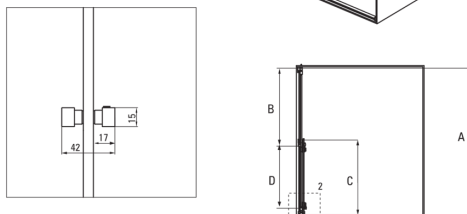

Szerokość [mm]	1000
Wysokość [mm]	2000
Grubość szkła hartowanego [mm]	8
Wykończenie szkła	transparentne
montaż	możliwość montażu z dwiema ściankami stałymi, możliwość montażu z jedną ścianką stałą
Powłoka Active Cover	Tak

1.

2.

Model	Size	A(mm)	B(mm)	C(mm)	D(mm)
KQH010P	1000X2000	975-995	506-516	495	400
KQH012P	1200X2000	1175-1195	606-616	595	500
KQH014P	1400X2000	1375-1395	706-716	695	600
KQH016P	1600X2000	1575-1595	806-816	695	600