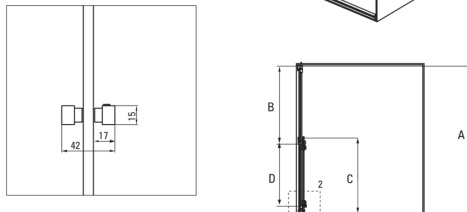

Szerokość [mm]	1000
Wysokość [mm]	2000
Grubość szkła hartowanego [mm]	8
Wykończenie szkła	transparentne
montaż	możliwość montażu z dwiema ściankami stałymi, możliwość montażu z jedną ścianką stałą
Powłoka Active Cover	Tak

1.

2.

Model	Size	A(mm)	B(mm)	C(mm)	D(mm)
KQH010P	1000X2000	975-995	506-516	495	400
KQH012P	1200X2000	1175-1195	606-616	595	500
KQH014P	1400X2000	1375-1395	706-716	695	600
KQH016P	1600X2000	1575-1595	806-816	695	600