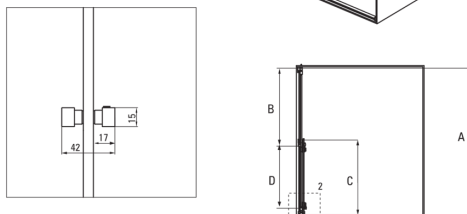

| | |
|--------------------------------|---|
| Szerokość [mm] | 1000 |
| Wysokość [mm] | 2000 |
| Grubość szkła hartowanego [mm] | 8 |
| Wykończenie szkła | transparentne |
| montaż | możliwość montażu z dwiema ściankami stałymi, możliwość montażu z jedną ścianką stałą |
| Powłoka Active Cover | Tak |

1.

2.

| Model | Size | A(mm) | B(mm) | C(mm) | D(mm) |
|---------|-----------|-----------|---------|-------|-------|
| KQH010P | 1000X2000 | 975-995 | 506-516 | 495 | 400 |
| KQH012P | 1200X2000 | 1175-1195 | 606-616 | 595 | 500 |
| KQH014P | 1400X2000 | 1375-1395 | 706-716 | 695 | 600 |
| KQH016P | 1600X2000 | 1575-1595 | 806-816 | 695 | 600 |