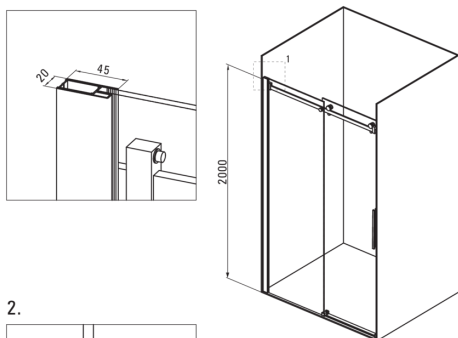

| | |
|--------------------------------|---|
| Szerokość [mm] | 1000 |
| Wysokość [mm] | 2000 |
| Grubość szkła hartowanego [mm] | 8 |
| Wykończenie szkła | transparentne |
| montaż | możliwość montażu z dwiema ściankami stałymi, możliwość montażu z jedną ścianką stałą |
| Powłoka Active Cover | Tak |

1.

2.

| Model | Size | A(mm) | B(mm) | C(mm) | D(mm) |
|---------|-----------|-----------|---------|-------|-------|
| KQH010P | 1000X2000 | 975-995 | 506-516 | 495 | 400 |
| KQH012P | 1200X2000 | 1175-1195 | 606-616 | 595 | 500 |
| KQH014P | 1400X2000 | 1375-1395 | 706-716 | 695 | 600 |
| KQH016P | 1600X2000 | 1575-1595 | 806-816 | 695 | 600 |