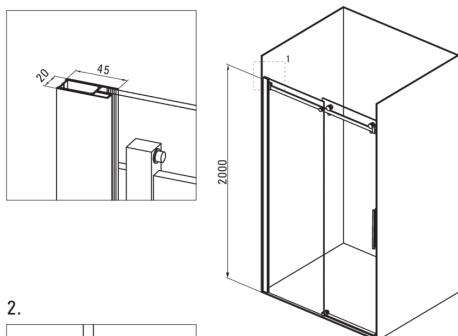

Szerokość [mm]	1000
Wysokość [mm]	2000
Grubość szkła hartowanego [mm]	8
Wykończenie szkła	transparentne
montaż	możliwość montażu z dwiema ściankami stałymi, możliwość montażu z jedną ścianką stałą
Powłoka Active Cover	Tak

1.

2.

Model	Size	A(mm)	B(mm)	C(mm)	D(mm)
KQH010P	1000X2000	975-995	506-516	495	400
KQH012P	1200X2000	1175-1195	606-616	595	500
KQH014P	1400X2000	1375-1395	706-716	695	600
KQH016P	1600X2000	1575-1595	806-816	695	600