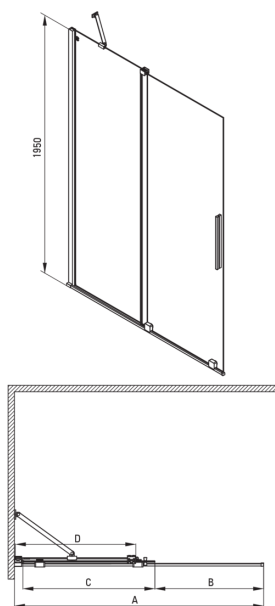

### Kabine

|                      |               |
|----------------------|---------------|
| oblika               | kvadraten     |
| širina [mm]          | 900           |
| dolžina [mm]         | 900           |
| višina [mm]          | 1950          |
| debelina stekla [mm] | 6             |
| steklen finiř        | transparenten |
| premaz Active Cover  | Ja            |

| Model    | Size      | A (mm)    | B (mm) | C (mm) | D (mm) |
|----------|-----------|-----------|--------|--------|--------|
| KTJ X39R | 900x1950  | 880-900   | 360    | 475    | 420    |
| KTJ X30R | 1000x1950 | 980-1000  | 410    | 525    | 470    |
| KTJ X32R | 1200x1950 | 1180-1200 | 515    | 625    | 570    |
| KTJ X34R | 1400x1950 | 1380-1400 | 615    | 725    | 670    |