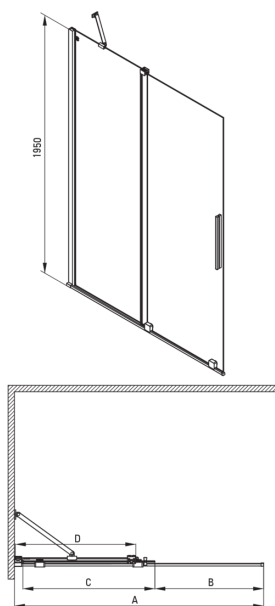

### Кабины

Форма	квадрат
Ширина [мм]	900
Длина [мм]	900
Высота [мм]	1950
толщина закаленного стекла	6
Отделка стекла	прозрачный
Покрытие Active Cover	Да

Model	Size	A (mm)	B (mm)	C (mm)	D (mm)
KTJ X39R	900x1950	880-900	360	475	420
KTJ X30R	1000x1950	980-1000	410	525	470
KTJ X32R	1200x1950	1180-1200	515	625	570
KTJ X34R	1400x1950	1380-1400	615	725	670