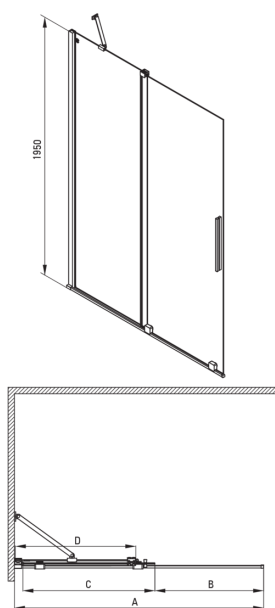

PRIZMA

Cabină de duș, pătrat

Codul produsului: KPNZP09P09

EAN: 5907650884170

Culoarea: aur

Garanție [ani]: 2

Cabine

Formă	pătrat
Lățime [mm]	900
Lungimea [mm]	900
Înălțime [mm]	1950
Grosime sticlă [mm]	6
Finisaj sticlă	transparent
Active cover	Da

Caracteristici:

- Înveliș hidrofob Active-Cover care ajută apa să se prelingă pe sticlă
- Posibilitate de instalare a cabinei fără cădiță de duș, direct pe gresie
- Sticlă securizată sigură și rezistentă
- Rezistență la impact, substanțe chimice și pete conform standardului PN-EN 14428+A1:2008, certificată prin teste făcute de Institutul de Materiale de Construcții și Ceramică
- Doar cele mai bune materiale, a căror calitate a fost certificată prin teste de laborator
- Special pentru suprafețe Active Cover
- Agent de curățare special, sigur pentru suprafețele curățate

Model	Size	A (mm)	B (mm)	C (mm)	D (mm)
KTJ X39R	900x1950	880-900	360	475	420
KTJ X30R	1000x1950	980-1000	410	525	470
KTJ X32R	1200x1950	1180-1200	515	625	570
KTJ X34R	1400x1950	1380-1400	615	725	670