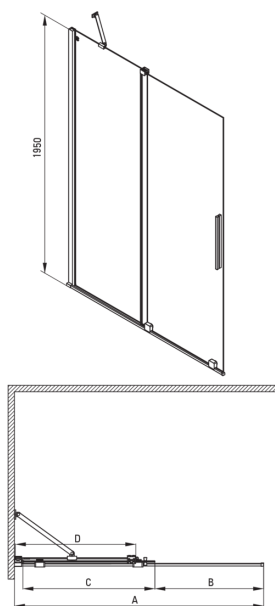

### Kabina

Kształt	kwadrat
Szerokość [mm]	900
Długość [mm]	900
Wysokość [mm]	1950
Grubość szkła hartowanego [mm]	6
Wykończenie szkła	transparentne
Powłoka Active Cover	Tak

Model	Size	A (mm)	B (mm)	C (mm)	D (mm)
KTJ X39R	900x1950	880-900	360	475	420
KTJ X30R	1000x1950	980-1000	410	525	470
KTJ X32R	1200x1950	1180-1200	515	625	570
KTJ X34R	1400x1950	1380-1400	615	725	670