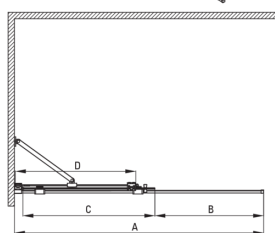

PRIZMA

Cabina doccia, quadrato

Codice prodotto: KPNZP09P09

EAN: 5907650884170

Colore: oro

Garanzia [anni]: 2

Cabine

Forma	quadrato
Larghezza [mm]	900
Lunghezza [mm]	900
Altezza [mm]	1950
Spessore del vetro [mm]	6
Finitura in vetro	trasparente
Rivestimento attivo	Sì

Model	Size	A (mm)	B (mm)	C (mm)	D (mm)
KTJ X39R	900x1950	880-900	360	475	420
KTJ X30R	1000x1950	980-1000	410	525	470
KTJ X32R	1200x1950	1180-1200	515	625	570
KTJ X34R	1400x1950	1380-1400	615	725	670