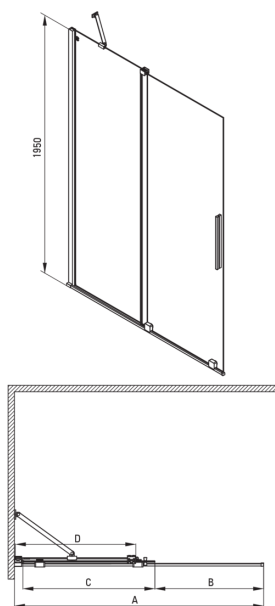

PRIZMA

Zuhanykabin, négyzet

Cikkszám: KPNZP09P09

EAN: 5907650884170

Szín: arany

Garancia [év]: 2

Kabinok

Alak	négyzet
Szélesség [mm]	900
Hosszúság [mm]	900
Magasság [mm]	1950
Az edzett üveg vastagsága [mm]	6
Üveg kivitelezése	átlátszó
Aktív bevonat	Igen

Kiemelések:

- Hidrofób Active-Cover bevonat, amely megkönnyíti a víz lefolyását az üvegről
- Lehetőség a kabin zuhanytálca nélküli felszerelésére, közvetlenül a csempére
- Biztonságos és tartós edzett üveg
- Ütés-, vegyszer- és foltosodás a PN-EN 14428 + A1: 2008 szabvány szerint, a Kerámia- és Építőanyag-intézet tesztjei igazolják.
- A szerkezet merevségét a sínek biztosítják.
- Csak a legjobb alapanyagokból, amelyek minőségét laboratóriumi vizsgálatok igazolták
- Az Active Cover felületekhez ajánlott
- Dedikált tisztítószer, a felületek biztonságos tisztítására

Model	Size	A (mm)	B (mm)	C (mm)	D (mm)
KTJ X39R	900x1950	880-900	360	475	420
KTJ X30R	1000x1950	980-1000	410	525	470
KTJ X32R	1200x1950	1180-1200	515	625	570
KTJ X34R	1400x1950	1380-1400	615	725	670