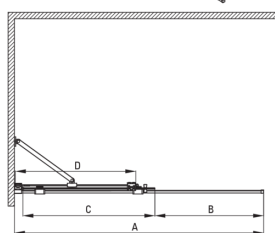

PRIZMA

Cabine de douche, carré

Code produit: KPNZP09P09

EAN: 5907650884170

Couleur: d'or

Garantie [années]: 2

Cabines

Forme	carré
Largeur [mm]	900
Longueur [mm]	900
Hauteur [mm]	1950
Épaisseur du verre [mm]	6
Finition verre	transparent
Couverture active	Oui

Model	Size	A (mm)	B (mm)	C (mm)	D (mm)
KTJ X39R	900x1950	880-900	360	475	420
KTJ X30R	1000x1950	980-1000	410	525	470
KTJ X32R	1200x1950	1180-1200	515	625	570
KTJ X34R	1400x1950	1380-1400	615	725	670