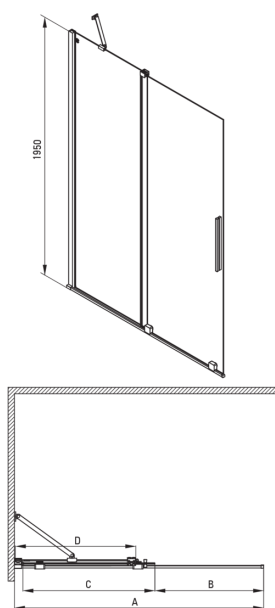

### Cabañas

Forma	cuadrado
Ancho [mm]	900
Longitud [mm]	900
Altura [mm]	1950
Grosor de vidrio [mm]	6
Acabado de vidrio	transparente
Tapa activa	Sí

Model	Size	A (mm)	B (mm)	C (mm)	D (mm)
KTJ X39R	900x1950	880-900	360	475	420
KTJ X30R	1000x1950	980-1000	410	525	470
KTJ X32R	1200x1950	1180-1200	515	625	570
KTJ X34R	1400x1950	1380-1400	615	725	670