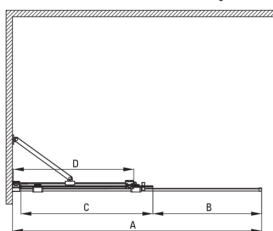

Код продукту: KPNRP09P09

EAN: 5907650884163

Колір: брашоване золото

Гарантія: 2

Model	Size	A (mm)	B (mm)	C (mm)	D (mm)
KTJ X39R	900x1950	880-900	360	475	420
KTJ X30R	1000x1950	980-1000	410	525	470
KTJ X32R	1200x1950	1180-1200	515	625	570
KTJ X34R	1400x1950	1380-1400	615	725	670

Кабіни

форма	квадрат
Ширина [мм]	900
Довжина [мм]	900
Висота [мм]	1950
товщина скла	6
Оздоблення скла	прозорий
Покриття Active cover	Так

Відмінна риса:

- Гідрофобне покриття Active Cover, що полегшує стікання води по склу
- Можливість установки кабіни без піддону безпосередньо на плитку
- Безпечне і міцне загартоване скло
- Ударостійкість і стійкість до хімічних речовин і плям відповідно до стандарту PN-EN 14428 + A1: 2008, підтверджена дослідженнями Інституту кераміки і будівельних матеріалів.
- Рейлінги надають конструкції жорсткість
- Тільки найкращі матеріали, якість яких ми підтверджуємо дослідженнями в лабораторії
- Можливість використання спеціального препарату Active Cover
- Інноваційне та просте в догляді покриття - шліфоване золото
- Пропонуємо спеціальний засіб, безпечний для очищуваних поверхонь