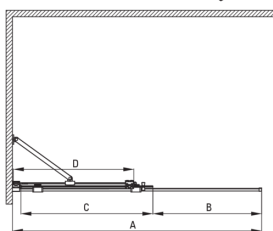

### Kabine

oblika	kvadraten
širina [mm]	900
dolžina [mm]	900
višina [mm]	1950
debelina stekla [mm]	6
steklen finiř	transparenten
premaz Active Cover	Ja

Model	Size	A (mm)	B (mm)	C (mm)	D (mm)
KTJ X39R	900x1950	880-900	360	475	420
KTJ X30R	1000x1950	980-1000	410	525	470
KTJ X32R	1200x1950	1180-1200	515	625	570
KTJ X34R	1400x1950	1380-1400	615	725	670