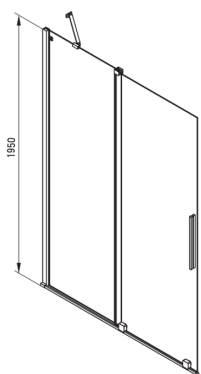

### Kabine

oblika	kvadraten
širina [mm]	900
dolžina [mm]	900
višina [mm]	1950
debelina stekla [mm]	6
steklen finiř	transparenten
premaz Active Cover	Ja

Model	Size	A (mm)	B (mm)	C (mm)	D (mm)
KTJ X39R	900x1950	880-900	360	475	420
KTJ X30R	1000x1950	980-1000	410	525	470
KTJ X32R	1200x1950	1180-1200	515	625	570
KTJ X34R	1400x1950	1380-1400	615	725	670