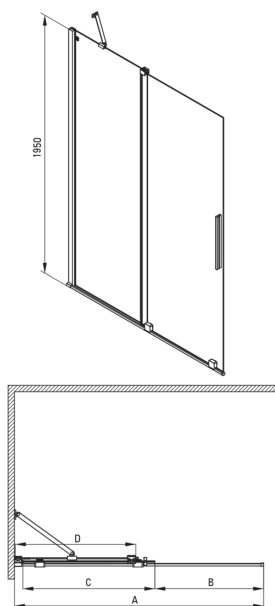

PRIZMA

Cabină de duș, pătrat

Codul produsului: KPNRP09P09

EAN: 5907650884163

Culoarea: aur periat

Garanție [ani]: 2

Cabine

Formă	pătrat
Lățime [mm]	900
Lungimea [mm]	900
Înălțime [mm]	1950
Grosime sticlă [mm]	6
Finisaj sticlă	transparent
Active cover	Da

Caracteristici:

- Înveliș hidrofob Active-Cover care ajută apa să se prelingă pe sticlă
- Posibilitate de instalare a cabinei fără cădiță de duș, direct pe gresie
- Sticlă securizată sigură și rezistentă
- Rezistență la impact, substanțe chimice și pete conform standardului PN-EN 14428+A1:2008, certificată prin teste făcute de Institutul de Materiale de Construcții și Ceramică
- Doar cele mai bune materiale, a căror calitate a fost certificată prin teste de laborator
- Special pentru suprafețe Active Cover
- Finisaj aur periat inovativ și ușor de întreținut
- Agent de curățare special, sigur pentru suprafețele curățate

Model	Size	A (mm)	B (mm)	C (mm)	D (mm)
KTJ X39R	900x1950	880-900	360	475	420
KTJ X30R	1000x1950	980-1000	410	525	470
KTJ X32R	1200x1950	1180-1200	515	625	570
KTJ X34R	1400x1950	1380-1400	615	725	670