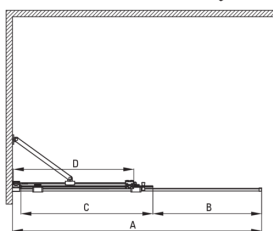

### Kabina

Kształt	kwadrat
Szerokość [mm]	900
Długość [mm]	900
Wysokość [mm]	1950
Grubość szkła hartowanego [mm]	6
Wykończenie szkła	transparentne
Powłoka Active Cover	Tak

Model	Size	A (mm)	B (mm)	C (mm)	D (mm)
KTJ X39R	900x1950	880-900	360	475	420
KTJ X30R	1000x1950	980-1000	410	525	470
KTJ X32R	1200x1950	1180-1200	515	625	570
KTJ X34R	1400x1950	1380-1400	615	725	670