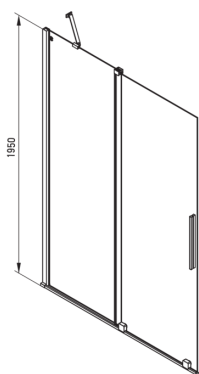

### Kabina

Kształt	kwadrat
Szerokość [mm]	900
Długość [mm]	900
Wysokość [mm]	1950
Grubość szkła hartowanego [mm]	6
Wykończenie szkła	transparentne
Powłoka Active Cover	Tak

Model	Size	A (mm)	B (mm)	C (mm)	D (mm)
KTJ X39R	900x1950	880-900	360	475	420
KTJ X30R	1000x1950	980-1000	410	525	470
KTJ X32R	1200x1950	1180-1200	515	625	570
KTJ X34R	1400x1950	1380-1400	615	725	670