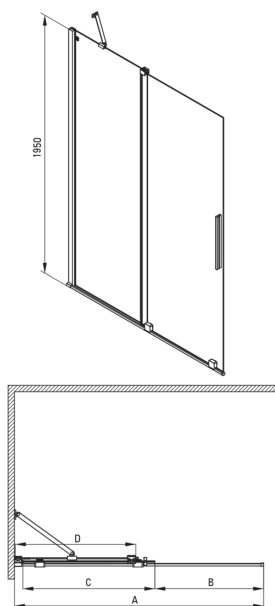

PRIZMA

Zuhanykabin, négyzet

Cikkszám: KPNRP09P09

EAN: 5907650884163

Szín: szálcsiszolt arany

Garancia [év]: 2

Kabinok

Alak	négyzet
Szélesség [mm]	900
Hosszúság [mm]	900
Magasság [mm]	1950
Az edzett üveg vastagsága [mm]	6
Üveg kivitelezése	átlátszó
Aktív bevonat	Igen

Kiemelések:

- Hidrofób Active-Cover bevonat, amely megkönnyíti a víz lefolyását az üvegről
- Lehetőség a kabin zuhanytálca nélküli felszerelésére, közvetlenül a csempére
- Biztonságos és tartós edzett üveg
- Ütés-, vegyszer- és foltosodás a PN-EN 14428 + A1: 2008 szabvány szerint, a Kerámia- és Építőanyag-intézet tesztjei igazolják.
- A szerkezet merevségét a sínek biztosítják.
- Csak a legjobb alapanyagokból, amelyek minőségét laboratóriumi vizsgálatok igazolták
- Az Active Cover felületekhez ajánlott
- Innovatív és könnyen kezelhető bevonat - szálcsiszolt arany
- Dedikált tisztítószer, a felületek biztonságos tisztítására

Model	Size	A (mm)	B (mm)	C (mm)	D (mm)
KTJ X39R	900x1950	880-900	360	475	420
KTJ X30R	1000x1950	980-1000	410	525	470
KTJ X32R	1200x1950	1180-1200	515	625	570
KTJ X34R	1400x1950	1380-1400	615	725	670