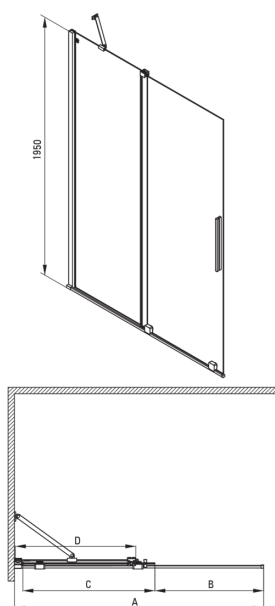

### Cabines

Forme	carré
Largeur [mm]	900
Longueur [mm]	900
Hauteur [mm]	1950
Épaisseur du verre [mm]	6
Finition verre	transparent
Couverture active	Oui

### Caractéristiques:

- Revêtement hydrophobe Active-Cover qui facilite l'écoulement de l'eau sur le verre
- Possibilité d'installer la cabine sans receveur de douche, directement sur le carrelage
- Verre trempé sûr et durable
- Résistance aux chocs, aux produits chimiques et aux taches conformément à la norme PN-EN 14428+A1:2008, confirmée par des tests de l'Institut de la céramique et des matériaux de construction
- Les garde-corps donnent de la rigidité à la structure
- Seuls les meilleurs matériaux, dont la qualité a été confirmée par des tests en laboratoire
- Dédié aux surfaces Active Cover
- Revêtement or brossé innovant et facile à entretenir
- Agent de nettoyage dédié, sans danger pour les surfaces nettoyées

Model	Size	A (mm)	B (mm)	C (mm)	D (mm)
KTJ X39R	900x1950	880-900	360	475	420
KTJ X30R	1000x1950	980-1000	410	525	470
KTJ X32R	1200x1950	1180-1200	515	625	570
KTJ X34R	1400x1950	1380-1400	615	725	670