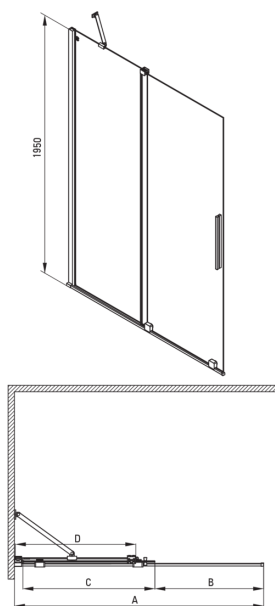

PRIZMA

Душева кабіна, квадратний

 deante

Код продукту: KPNNP09P09

EAN: 5907650884156

Колір: negro

Гарантія: 2

Кабіни

форма	квадрат
Ширина [мм]	900
Довжина [мм]	900
Висота [мм]	1950
товщина скла	6
Оздоблення скла	прозорий
Покриття Active cover	Так

Відмінна риса:

- Гідрофобне покриття Active Cover, що полегшує стікання води по склу
- Можливість установки кабіни без піддону безпосередньо на плитку
- Безпечне і міцне загартоване скло
- Ударостійкість і стійкість до хімічних речовин і плям відповідно до стандарту PN-EN 14428 + A1: 2008, підтверджена дослідженнями Інституту кераміки і будівельних матеріалів.
- Рейлінги надають конструкції жорсткість
- Тільки найкращі матеріали, якість яких ми підтверджуємо дослідженнями в лабораторії
- Можливість використання спеціального препарату Active Cover
- Інноваційне, міцне і легке в очищенні покриття Negro
- Пропонуємо спеціальний засіб, безпечний для очищуваних поверхонь

Model	Size	A (mm)	B (mm)	C (mm)	D (mm)
KTJ X39R	900x1950	880-900	360	475	420
KTJ X30R	1000x1950	980-1000	410	525	470
KTJ X32R	1200x1950	1180-1200	515	625	570
KTJ X34R	1400x1950	1380-1400	615	725	670