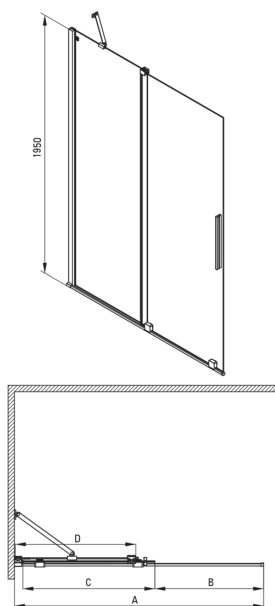

PRIZMA

tuš kabina, kvadraten

koda izdelka: KPNNP09P09

EAN: 5907650884156

Barva: Nero

Garancija [leta]: 2

Kabine

oblika	kvadraten
širina [mm]	900
dolžina [mm]	900
višina [mm]	1950
debelina stekla [mm]	6
steklen finiř	transparenten
premaz Active Cover	Ja

Model	Size	A (mm)	B (mm)	C (mm)	D (mm)
KTJ X39R	900x1950	880-900	360	475	420
KTJ X30R	1000x1950	980-1000	410	525	470
KTJ X32R	1200x1950	1180-1200	515	625	570
KTJ X34R	1400x1950	1380-1400	615	725	670