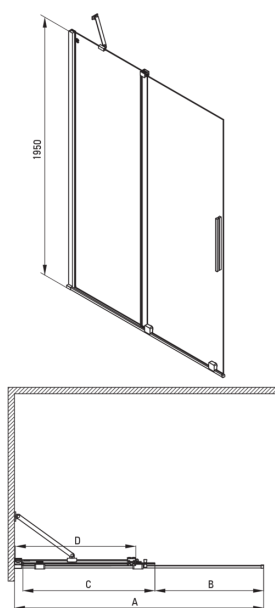

### Кабины

Форма	квадрат
Ширина [мм]	900
Длина [мм]	900
Высота [мм]	1950
толщина закаленного стекла	6
Отделка стекла	прозрачный
Покрытие Active Cover	Да

Model	Size	A (mm)	B (mm)	C (mm)	D (mm)
KTJ X39R	900x1950	880-900	360	475	420
KTJ X30R	1000x1950	980-1000	410	525	470
KTJ X32R	1200x1950	1180-1200	515	625	570
KTJ X34R	1400x1950	1380-1400	615	725	670