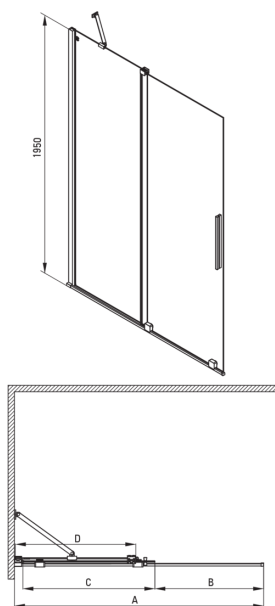

### Cabine

Formă	pătrat
Lățime [mm]	900
Lungimea [mm]	900
Înălțime [mm]	1950
Grosime sticlă [mm]	6
Finisaj sticlă	transparent
Active cover	Da

Model	Size	A (mm)	B (mm)	C (mm)	D (mm)
KTJ X39R	900x1950	880-900	360	475	420
KTJ X30R	1000x1950	980-1000	410	525	470
KTJ X32R	1200x1950	1180-1200	515	625	570
KTJ X34R	1400x1950	1380-1400	615	725	670