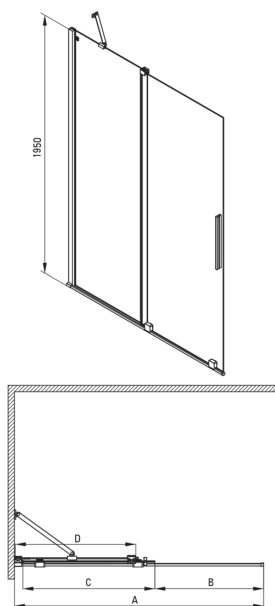

PRIZMA

Zuhanykabin, négyzet

Cikkszám: KPNNP09P09

EAN: 5907650884156

Szín: Nero

Garancia [év]: 2

Kabinok

Alak	négyzet
Szélesség [mm]	900
Hosszúság [mm]	900
Magasság [mm]	1950
Az edzett üveg vastagsága [mm]	6
Üveg kivitelezése	átlátszó
Aktív bevonat	Igen

Kiemelések:

- Hidrofób Active-Cover bevonat, amely megkönnyíti a víz lefolyását az üvegről
- Lehetőség a kabin zuhanytálca nélküli felszerelésére, közvetlenül a csempére
- Biztonságos és tartós edzett üveg
- Ütés-, vegyszer- és foltosodás a PN-EN 14428 + A1: 2008 szabvány szerint, a Kerámia- és Építőanyag-intézet tesztjei igazolják.
- A szerkezet merevségét a sínek biztosítják.
- Csak a legjobb alapanyagokból, amelyek minőségét laboratóriumi vizsgálatok igazolták
- Az Active Cover felületekhez ajánlott
- Innovatív, tartós és könnyen tisztítható Nero bevonat
- Dedikált tisztítószer, a felületek biztonságos tisztítására

Model	Size	A (mm)	B (mm)	C (mm)	D (mm)
KTJ X39R	900x1950	880-900	360	475	420
KTJ X30R	1000x1950	980-1000	410	525	470
KTJ X32R	1200x1950	1180-1200	515	625	570
KTJ X34R	1400x1950	1380-1400	615	725	670