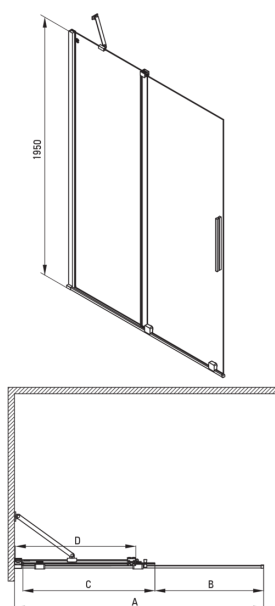

PRIZMA

Cabine de douche, carré

Code produit: KPNNP09P09

EAN: 5907650884156

Couleur: nero

Garantie [années]: 2

Cabines

Forme	carré
Largeur [mm]	900
Longueur [mm]	900
Hauteur [mm]	1950
Épaisseur du verre [mm]	6
Finition verre	transparent
Couverture active	Oui

Caractéristiques:

- Revêtement hydrophobe Active-Cover qui facilite l'écoulement de l'eau sur le verre
- Possibilité d'installer la cabine sans receveur de douche, directement sur le carrelage
- Verre trempé sûr et durable
- Résistance aux chocs, aux produits chimiques et aux taches conformément à la norme PN-EN 14428+A1:2008, confirmée par des tests de l'Institut de la céramique et des matériaux de construction
- Les garde-corps donnent de la rigidité à la structure
- Seuls les meilleurs matériaux, dont la qualité a été confirmée par des tests en laboratoire
- Dédié aux surfaces Active Cover
- Revêtement Nero innovant, durable et facile à nettoyer
- Agent de nettoyage dédié, sans danger pour les surfaces nettoyées

Model	Size	A (mm)	B (mm)	C (mm)	D (mm)
KTJ X39R	900x1950	880-900	360	475	420
KTJ X30R	1000x1950	980-1000	410	525	470
KTJ X32R	1200x1950	1180-1200	515	625	570
KTJ X34R	1400x1950	1380-1400	615	725	670