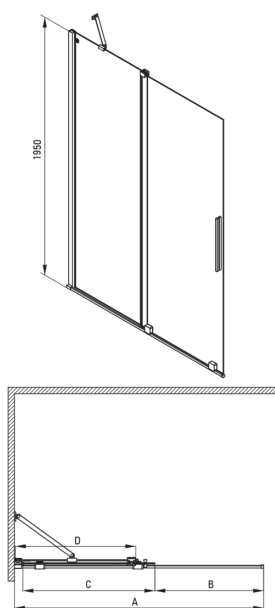

PRIZMA

Cabina de baño, cuadrado

Código de producto: KPNNP09P09

EAN: 5907650884156

Color: negro

Garantía [años]: 2

Cabañas

| | |
|-----------------------|--------------|
| Forma | cuadrado |
| Ancho [mm] | 900 |
| Longitud [mm] | 900 |
| Altura [mm] | 1950 |
| Grosor de vidrio [mm] | 6 |
| Acabado de vidrio | transparente |
| Tapa activa | Sí |

Características:

- Cubierta activa recubrimiento hidrofóbico que facilita el flujo de agua por el vaso
- Es posible instalar una cabina sin una bandeja de ducha, directamente en los mosaicos.
- Vidrio templado seguro y duradero
- Resistencia al impacto, así como a los productos químicos y las manchas de acuerdo con PN-EN 14428+A1: 2008, confirmado por el Instituto de Cerámica y Materiales de construcción.
- Los rieles dan la estructura de rigidez
- Solo los mejores materiales cuya calidad es confirmada por la investigación en el laboratorio
- Posibilidad de usar una cubierta activa dedicada
- Innovador duradero y fácil de limpiar el recubrimiento Nero
- Una medida dedicada en la oferta es una caja fuerte dedicada para superficies limpias

| Model | Size | A (mm) | B (mm) | C (mm) | D (mm) |
|----------|-----------|-----------|--------|--------|--------|
| KTJ X39R | 900x1950 | 880-900 | 360 | 475 | 420 |
| KTJ X30R | 1000x1950 | 980-1000 | 410 | 525 | 470 |
| KTJ X32R | 1200x1950 | 1180-1200 | 515 | 625 | 570 |
| KTJ X34R | 1400x1950 | 1380-1400 | 615 | 725 | 670 |