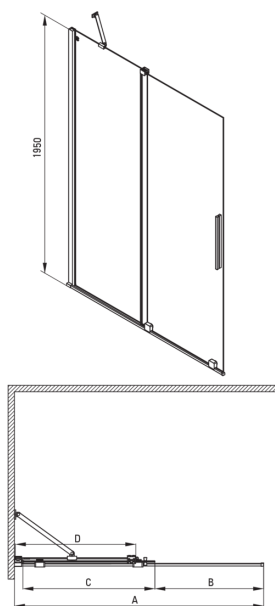

PRIZMA

Душева кабіна, квадратний

 deante

Код продукту: KPNFP09P09

EAN: 5907650884149

Колір: матова сталь

Гарантія: 2

Кабіни

форма	квадрат
Ширина [мм]	900
Довжина [мм]	900
Висота [мм]	1950
товщина скла	6
Оздоблення скла	прозорий
Покриття Active cover	Так

Відмінна риса:

- Гідрофобне покриття Active Cover, що полегшує стікання води по склу
- Можливість установки кабіни без піддону безпосередньо на плитку
- Безпечне і міцне загартоване скло
- Ударостійкість і стійкість до хімічних речовин і плям відповідно до стандарту PN-EN 14428 + A1: 2008, підтверджена дослідженнями Інституту кераміки і будівельних матеріалів.
- Рейлінги надають конструкції жорсткість
- Тільки найкращі матеріали, якість яких ми підтверджуємо дослідженнями в лабораторії
- Можливість використання спеціального препарату Active Cover
- Інноваційне та просте в догляді покриття - шліфована сталь
- Пропонуємо спеціальний засіб, безпечний для очищуваних поверхонь

Model	Size	A (mm)	B (mm)	C (mm)	D (mm)
KTJ X39R	900x1950	880-900	360	475	420
KTJ X30R	1000x1950	980-1000	410	525	470
KTJ X32R	1200x1950	1180-1200	515	625	570
KTJ X34R	1400x1950	1380-1400	615	725	670