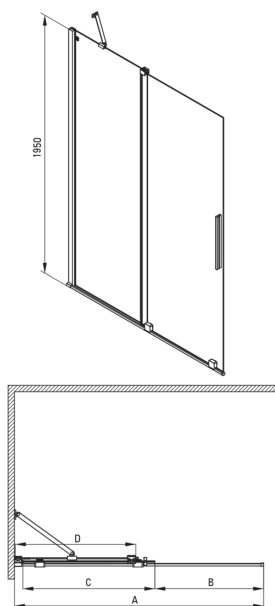

PRIZMA

tuš kabina, kvadraten

koda izdelka: KPNFP09P09

EAN: 5907650884149

Barva: krtačeno jeklo

Garancija [leta]: 2

Kabine

oblika	kvadraten
širina [mm]	900
dolžina [mm]	900
višina [mm]	1950
debelina stekla [mm]	6
steklen finiř	transparenten
premaz Active Cover	Ja

karakteristike:

- Hidrofobni premaz Active Cover, da voda lažje odeče s stekla
- Možnost vgradnje kabine brez tuš kadi, neposredno na ploščice
- Varno in trpežno kaljeno steklo
- Odpornost na udarce, kemikalije in madeže v skladu s standardom PN-EN 14428+A1:2008, potrjena s testi Inštituta za keramiko in gradbene materiale.
- Letve za večjo trdoto kabine
- Samo najboljši materiali, katerih kakovost je potrjena z laboratorijskimi testi
- Za površine s premazom Active Cover
- Inovativen premaz iz brušenega jekla, enostaven za vzdrževanje
- V ponudbi Deante imamo tudi varna namenska čistila

Model	Size	A (mm)	B (mm)	C (mm)	D (mm)
KTJ X39R	900x1950	880-900	360	475	420
KTJ X30R	1000x1950	980-1000	410	525	470
KTJ X32R	1200x1950	1180-1200	515	625	570
KTJ X34R	1400x1950	1380-1400	615	725	670