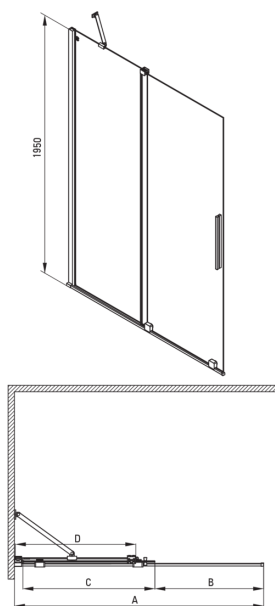

Форма	квадрат
Ширина [мм]	900
Длина [мм]	900
Высота [мм]	1950
толщина закаленного стекла	6
Отделка стекла	прозрачный
Покрытие Active Cover	Да

Отличительные черты:

- Гидрофобное покрытие Active-Cover, которое облегчает стекание воды со стекла
- Возможна установка кабины без поддона, прямо на плитку
- Безопасное и прочное закаленное стекло
- Стойкость к ударам, химическим веществам и окрашиванию в соответствии со стандартом PN-EN 14428+A1:2008, подтверждена испытаниями Института керамики и строительных материалов.
- Поручни придают конструкции дополнительную прочность
- Только лучшие материалы, качество которых подтверждено лабораторными испытаниями
- Возможность использования специального препарата Active Cover
- Инновационное и простое в уходе покрытие - брашированная сталь
- Специальное средство, безопасное для очищаемых поверхностей

Model	Size	A (mm)	B (mm)	C (mm)	D (mm)
KTJ X39R	900x1950	880-900	360	475	420
KTJ X30R	1000x1950	980-1000	410	525	470
KTJ X32R	1200x1950	1180-1200	515	625	570
KTJ X34R	1400x1950	1380-1400	615	725	670