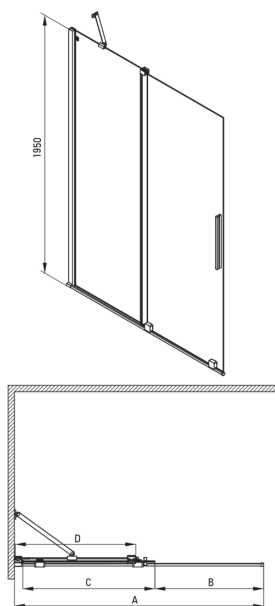

PRIZMA

Cabină de duș, pătrat

Codul produsului: KPNFP09P09

EAN: 5907650884149

Culoarea: oțel șlefuit

Garanție [ani]: 2

Cabine

Formă	pătrat
Lățime [mm]	900
Lungimea [mm]	900
Înălțime [mm]	1950
Grosime sticlă [mm]	6
Finisaj sticlă	transparent
Active cover	Da

Caracteristici:

- Înveliș hidrofob Active-Cover care ajută apa să se prelingă pe sticlă
- Posibilitate de instalare a cabinei fără cădiță de duș, direct pe gresie
- Sticlă securizată sigură și rezistentă
- Rezistență la impact, substanțe chimice și pete conform standardului PN-EN 14428+A1:2008, certificată prin teste făcute de Institutul de Materiale de Construcții și Ceramică
- Doar cele mai bune materiale, a căror calitate a fost certificată prin teste de laborator
- Special pentru suprafețe Active Cover
- Finisaj crom periat inovativ și ușor de întreținut
- Agent de curățare special, sigur pentru suprafețele curățate

Model	Size	A (mm)	B (mm)	C (mm)	D (mm)
KTJ X39R	900x1950	880-900	360	475	420
KTJ X30R	1000x1950	980-1000	410	525	470
KTJ X32R	1200x1950	1180-1200	515	625	570
KTJ X34R	1400x1950	1380-1400	615	725	670