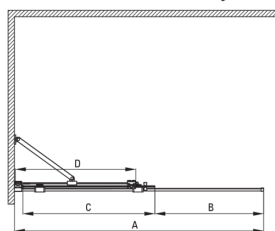

### Kabina

Kształt	kwadrat
Szerokość [mm]	900
Długość [mm]	900
Wysokość [mm]	1950
Grubość szkła hartowanego [mm]	6
Wykończenie szkła	transparentne
Powłoka Active Cover	Tak

Model	Size	A (mm)	B (mm)	C (mm)	D (mm)
KTJ X39R	900x1950	880-900	360	475	420
KTJ X30R	1000x1950	980-1000	410	525	470
KTJ X32R	1200x1950	1180-1200	515	625	570
KTJ X34R	1400x1950	1380-1400	615	725	670