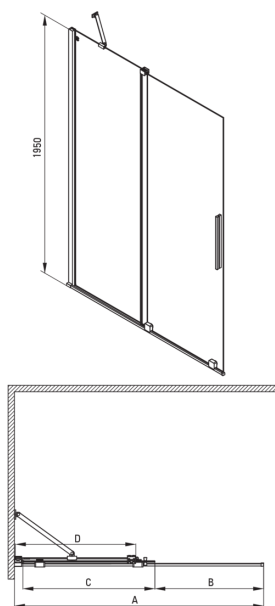

PRIZMA

Zuhanykabin, négyzet

Cikkszám: KPNFP09P09

EAN: 5907650884149

Szín: szálcsiszolt acél

Garancia [év]: 2

Kabinok

Alak	négyzet
Szélesség [mm]	900
Hosszúság [mm]	900
Magasság [mm]	1950
Az edzett üveg vastagsága [mm]	6
Üveg kivitelezése	átlátszó
Aktív bevonat	Igen

Kiemelések:

- Hidrofób Active-Cover bevonat, amely megkönnyíti a víz lefolyását az üvegről
- Lehetőség a kabin zuhanytálca nélküli felszerelésére, közvetlenül a csempére
- Biztonságos és tartós edzett üveg
- Ütés-, vegyszer- és foltosodás a PN-EN 14428 + A1: 2008 szabvány szerint, a Kerámia- és Építőanyag-intézet tesztjei igazolják.
- A szerkezet merevségét a sínek biztosítják.
- Csak a legjobb alapanyagokból, amelyek minőségét laboratóriumi vizsgálatok igazolták
- Az Active Cover felületekhez ajánlott
- Innovatív és könnyen kezelhető bevonat - szálcsiszolt acél
- Dedikált tisztítószer, a felületek biztonságos tisztítására

Model	Size	A (mm)	B (mm)	C (mm)	D (mm)
KTJ X39R	900x1950	880-900	360	475	420
KTJ X30R	1000x1950	980-1000	410	525	470
KTJ X32R	1200x1950	1180-1200	515	625	570
KTJ X34R	1400x1950	1380-1400	615	725	670