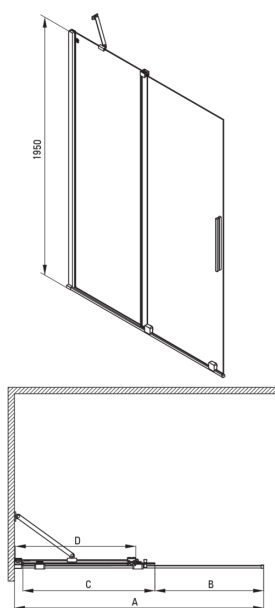

Code produit: KPNFP09P09

EAN: 5907650884149

Couleur: acier inoxydable brossé

Garantie [années]: 2

Cabines

Forme	carré
Largeur [mm]	900
Longueur [mm]	900
Hauteur [mm]	1950
Épaisseur du verre [mm]	6
Finition verre	transparent
Couverture active	Oui

Caractéristiques:

- Revêtement hydrophobe Active-Cover qui facilite l'écoulement de l'eau sur le verre
- Possibilité d'installer la cabine sans receveur de douche, directement sur le carrelage
- Verre trempé sûr et durable
- Résistance aux chocs, aux produits chimiques et aux taches conformément à la norme PN-EN 14428+A1:2008, confirmée par des tests de l'Institut de la céramique et des matériaux de construction
- Les garde-corps donnent de la rigidité à la structure
- Seuls les meilleurs matériaux, dont la qualité a été confirmée par des tests en laboratoire
- Dédié aux surfaces Active Cover
- Revêtement en acier brossé innovant et facile à entretenir
- Agent de nettoyage dédié, sans danger pour les surfaces nettoyées

Model	Size	A (mm)	B (mm)	C (mm)	D (mm)
KTJ X39R	900x1950	880-900	360	475	420
KTJ X30R	1000x1950	980-1000	410	525	470
KTJ X32R	1200x1950	1180-1200	515	625	570
KTJ X34R	1400x1950	1380-1400	615	725	670