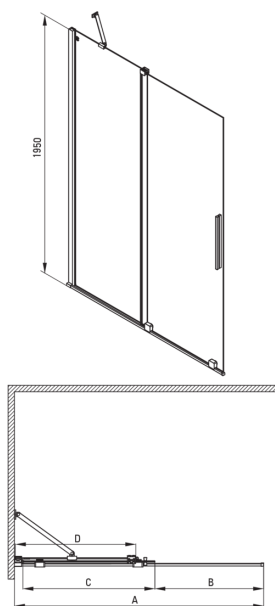

PRIZMA

Душева кабіна, квадратний

 deante

Код продукту: KPNDP09P09

EAN: 5907650884132

Колір: titanium

Гарантія: 2

Кабіни

форма	квадрат
Ширина [мм]	900
Довжина [мм]	900
Висота [мм]	1950
товщина скла	6
Оздоблення скла	прозорий
Покриття Active cover	Так

Відмінна риса:

- Гідрофобне покриття Active Cover, що полегшує стікання води по склу
- Можливість установки кабіни без піддону безпосередньо на плитку
- Безпечне і міцне загартоване скло
- Ударостійкість і стійкість до хімічних речовин і плям відповідно до стандарту PN-EN 14428 + A1: 2008, підтверджена дослідженнями Інституту кераміки і будівельних матеріалів.
- Рейлінги надають конструкції жорсткість
- Тільки найкращі матеріали, якість яких ми підтверджуємо дослідженнями в лабораторії
- Можливість використання спеціального препарату Active Cover
- Інноваційне, міцне і легке в очищенні титанове покриття
- Пропонуємо спеціальний засіб, безпечний для очищуваних поверхонь

Model	Size	A (mm)	B (mm)	C (mm)	D (mm)
KTJ X39R	900x1950	880-900	360	475	420
KTJ X30R	1000x1950	980-1000	410	525	470
KTJ X32R	1200x1950	1180-1200	515	625	570
KTJ X34R	1400x1950	1380-1400	615	725	670