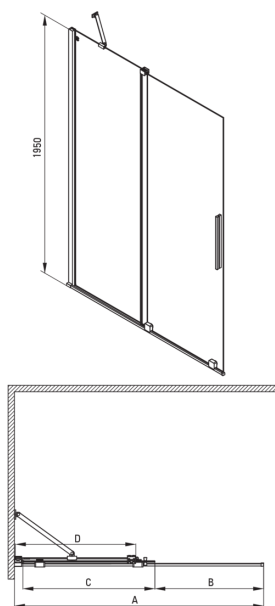

### Kabine

oblika	kvadraten
širina [mm]	900
dolžina [mm]	900
višina [mm]	1950
debelina stekla [mm]	6
steklen finiř	transparenten
premaz Active Cover	Ja

Model	Size	A (mm)	B (mm)	C (mm)	D (mm)
KTJ X39R	900x1950	880-900	360	475	420
KTJ X30R	1000x1950	980-1000	410	525	470
KTJ X32R	1200x1950	1180-1200	515	625	570
KTJ X34R	1400x1950	1380-1400	615	725	670