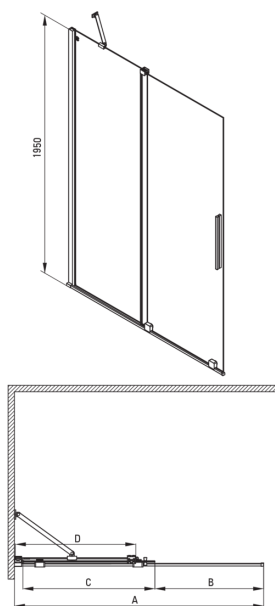

PRIZMA

Душевая кабина, квадратная

 deante

Код товара: KPNDP09P09

EAN: 5907650884132

Цвет: titanium

Гарантия [лет]: 2

Кабины

Форма	квадрат
Ширина [мм]	900
Длина [мм]	900
Высота [мм]	1950
толщина закаленного стекла	6
Отделка стекла	прозрачный
Покрытие Active Cover	Да

Отличительные черты:

- Гидрофобное покрытие Active-Cover, которое облегчает стекание воды со стекла
- Возможна установка кабины без поддона, прямо на плитку
- Безопасное и прочное закаленное стекло
- Стойкость к ударам, химическим веществам и окрашиванию в соответствии со стандартом PN-EN 14428+A1:2008, подтверждена испытаниями Института керамики и строительных материалов.
- Поручни придают конструкции дополнительную прочность
- Только лучшие материалы, качество которых подтверждено лабораторными испытаниями
- Возможность использования специального препарата Active Cover
- Инновационное, прочное и легко очищаемое титановое покрытие
- Специальное средство, безопасное для очищаемых поверхностей

Model	Size	A (mm)	B (mm)	C (mm)	D (mm)
KTJ X39R	900x1950	880-900	360	475	420
KTJ X30R	1000x1950	980-1000	410	525	470
KTJ X32R	1200x1950	1180-1200	515	625	570
KTJ X34R	1400x1950	1380-1400	615	725	670