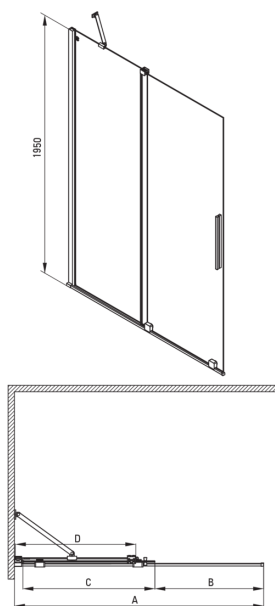

PRIZMA

Kabina prysznicowa kwadratowa

Kod produktu: KPNDP09P09

EAN: 5907650884132

Kolor: titanium

Gwarancja [lata]: 2

Cena Netto: 2356,91 zł
Cena Brutto: 2899,00 zł

Kabina

Kształt	kwadrat
Szerokość [mm]	900
Długość [mm]	900
Wysokość [mm]	1950
Grubość szkła hartowanego [mm]	6
Wykończenie szkła	transparentne
Powłoka Active Cover	Tak

Wyróżniki:

- Hydrofobowa powłoka Active Cover, ułatwiająca spływanie wody po szybie
- Możliwość zamontowania kabiny bez brodzika, bezpośrednio na płytkach
- Możliwość zamontowania kabiny bezpośrednio na płytkach lub na brodzikach granitowych Correo (KQR) i akrylowych Kerria Plus (KTS)
- Bezpieczne i wytrzymałe szkło hartowane
- Odporność na uderzenia oraz na chemikalia i płamienie zgodnie z normą PN-EN 14428+A1:2008, potwierdzona badaniami Instytutu Ceramiki i Materiałów Budowlanych.
- Relingi nadają konstrukcji sztywności
- Tylko najlepsze materiały, których jakość potwierdzamy badaniami w laboratorium
- Możliwość zastosowania dedykowanego preparatu Active Cover
- Innowacyjna wytrzymała i łatwa w czyszczeniu powłoka Titanium
- W ofercie dedykowany środek bezpieczny dla czyszczonych powierzchni

Model	Size	A (mm)	B (mm)	C (mm)	D (mm)
KTJ X39R	900x1950	880-900	360	475	420
KTJ X30R	1000x1950	980-1000	410	525	470
KTJ X32R	1200x1950	1180-1200	515	625	570
KTJ X34R	1400x1950	1380-1400	615	725	670