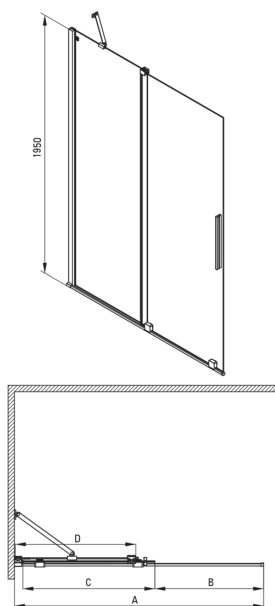

PRIZMA

Zuhanykabin, négyzet

Cikkszám: KPNDP09P09

EAN: 5907650884132

Szín: Titanium

Garancia [év]: 2

Kabinok

Alak	négyzet
Szélesség [mm]	900
Hosszúság [mm]	900
Magasság [mm]	1950
Az edzett üveg vastagsága [mm]	6
Üveg kivitelezése	átlátszó
Aktív bevonat	Igen

Kiemelések:

- Hidrofób Active-Cover bevonat, amely megkönnyíti a víz lefolyását az üvegről
- Lehetőség a kabin zuhanytálca nélküli felszerelésére, közvetlenül a csempére
- Biztonságos és tartós edzett üveg
- Ütés-, vegyszer- és foltosodás a PN-EN 14428 + A1: 2008 szabvány szerint, a Kerámia- és Építőanyag-intézet tesztjei igazolják.
- A szerkezet merevségét a sínek biztosítják.
- Csak a legjobb alapanyagokból, amelyek minőségét laboratóriumi vizsgálatok igazolták
- Az Active Cover felületekhez ajánlott
- Innovatív, tartós és könnyen tisztítható titanium bevonat
- Dedikált tisztítószer, a felületek biztonságos tisztítására

Model	Size	A (mm)	B (mm)	C (mm)	D (mm)
KTJ X39R	900x1950	880-900	360	475	420
KTJ X30R	1000x1950	980-1000	410	525	470
KTJ X32R	1200x1950	1180-1200	515	625	570
KTJ X34R	1400x1950	1380-1400	615	725	670