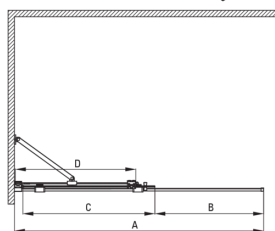

Code produit: KPNDP09P09

EAN: 5907650884132

Couleur: titane

Garantie [années]: 2

Cabines

Forme	carré
Largeur [mm]	900
Longueur [mm]	900
Hauteur [mm]	1950
Épaisseur du verre [mm]	6
Finition verre	transparent
Couverture active	Oui

Model	Size	A (mm)	B (mm)	C (mm)	D (mm)
KTJ X39R	900x1950	880-900	360	475	420
KTJ X30R	1000x1950	980-1000	410	525	470
KTJ X32R	1200x1950	1180-1200	515	625	570
KTJ X34R	1400x1950	1380-1400	615	725	670