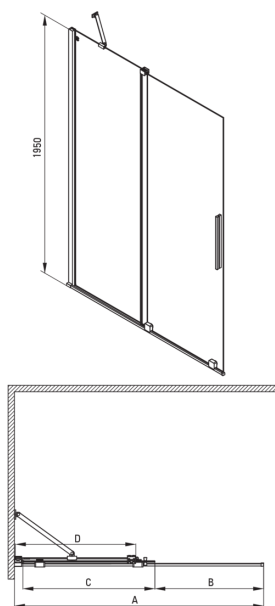

PRIZMA

Cabina de baño, cuadrado

Código de producto: KPNDP09P09

EAN: 5907650884132

Color: titanio

Garantía [años]: 2

Cabañas

Forma	cuadrado
Ancho [mm]	900
Longitud [mm]	900
Altura [mm]	1950
Grosor de vidrio [mm]	6
Acabado de vidrio	transparente
Tapa activa	Sí

Características:

- Cubierta activa recubrimiento hidrofóbico que facilita el flujo de agua por el vaso
- Es posible instalar una cabina sin una bandeja de ducha, directamente en los mosaicos.
- Vidrio templado seguro y duradero
- Resistencia al impacto, así como a los productos químicos y las manchas de acuerdo con PN-EN 14428+A1: 2008, confirmado por el Instituto de Cerámica y Materiales de construcción.
- Los rieles dan la estructura de rigidez
- Solo los mejores materiales cuya calidad es confirmada por la investigación en el laboratorio
- Posibilidad de usar una cubierta activa dedicada
- Innovador duradero y fácil de limpiar el revestimiento de titanio
- Una medida dedicada en la oferta es una caja fuerte dedicada para superficies limpias

Model	Size	A (mm)	B (mm)	C (mm)	D (mm)
KTJ X39R	900x1950	880-900	360	475	420
KTJ X30R	1000x1950	980-1000	410	525	470
KTJ X32R	1200x1950	1180-1200	515	625	570
KTJ X34R	1400x1950	1380-1400	615	725	670