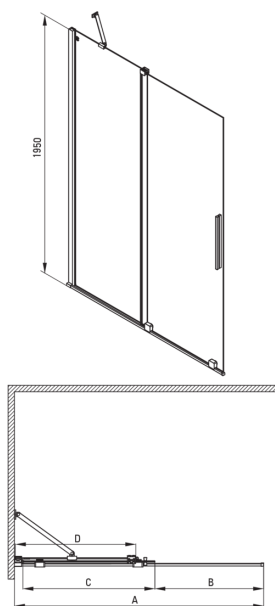

форма	квадрат
Ширина [мм]	900
Довжина [мм]	900
Висота [мм]	1950
товщина скла	6
Оздоблення скла	прозорий
Покриття Active cover	Так

Відмінна риса:

- Гідрофобне покриття Active Cover, що полегшує стікання води по склу
- Можливість установки кабіни без піддону безпосередньо на плитку
- Безпечне і міцне загартоване скло
- Ударостійкість і стійкість до хімічних речовин і плям відповідно до стандарту PN-EN 14428 + A1: 2008, підтверджена дослідженнями Інституту кераміки і будівельних матеріалів.
- Рейлінги надають конструкції жорсткість
- Тільки найкращі матеріали, якість яких ми підтверджуємо дослідженнями в лабораторії
- Можливість використання спеціального препарату Active Cover
- Пропонуємо спеціальний засіб, безпечний для очищуваних поверхонь

Model	Size	A (mm)	B (mm)	C (mm)	D (mm)
KTJ X39R	900x1950	880-900	360	475	420
KTJ X30R	1000x1950	980-1000	410	525	470
KTJ X32R	1200x1950	1180-1200	515	625	570
KTJ X34R	1400x1950	1380-1400	615	725	670