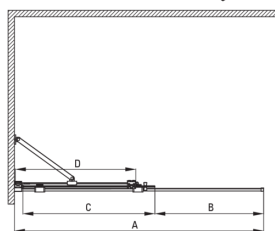

Форма	квадрат
Ширина [мм]	900
Длина [мм]	900
Высота [мм]	1950
толщина закаленного стекла	6
Отделка стекла	прозрачный
Покрытие Active Cover	Да

Отличительные черты:

- Гидрофобное покрытие Active-Cover, которое облегчает стекание воды со стекла
- Возможна установка кабины без поддона, прямо на плитку
- Безопасное и прочное закаленное стекло
- Стойкость к ударам, химическим веществам и окрашиванию в соответствии со стандартом PN-EN 14428+A1:2008, подтверждена испытаниями Института керамики и строительных материалов.
- Поручни придают конструкции дополнительную прочность
- Только лучшие материалы, качество которых подтверждено лабораторными испытаниями
- Возможность использования специального препарата Active Cover
- Специальное средство, безопасное для очищаемых поверхностей

Model	Size	A (mm)	B (mm)	C (mm)	D (mm)
KTJ X39R	900x1950	880-900	360	475	420
KTJ X30R	1000x1950	980-1000	410	525	470
KTJ X32R	1200x1950	1180-1200	515	625	570
KTJ X34R	1400x1950	1380-1400	615	725	670