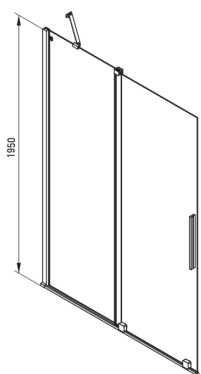

PRIZMA

Душевая кабина, квадратная

 deante

Код товара: KPNAP09P09

EAN: 5907650884125

Цвет: bianco

Гарантия [лет]: 2

Кабины

Форма	квадрат
Ширина [мм]	900
Длина [мм]	900
Высота [мм]	1950
толщина закаленного стекла	6
Отделка стекла	прозрачный
Покрытие Active Cover	Да

Отличительные черты:

- Гидрофобное покрытие Active-Cover, которое облегчает стекание воды со стекла
- Возможна установка кабины без поддона, прямо на плитку
- Безопасное и прочное закаленное стекло
- Стойкость к ударам, химическим веществам и окрашиванию в соответствии со стандартом PN-EN 14428+A1:2008, подтверждена испытаниями Института керамики и строительных материалов.
- Поручни придают конструкции дополнительную прочность
- Только лучшие материалы, качество которых подтверждено лабораторными испытаниями
- Возможность использования специального препарата Active Cover
- Специальное средство, безопасное для очищаемых поверхностей

Model	Size	A (mm)	B (mm)	C (mm)	D (mm)
KTJ X39R	900x1950	880-900	360	475	420
KTJ X30R	1000x1950	980-1000	410	525	470
KTJ X32R	1200x1950	1180-1200	515	625	570
KTJ X34R	1400x1950	1380-1400	615	725	670