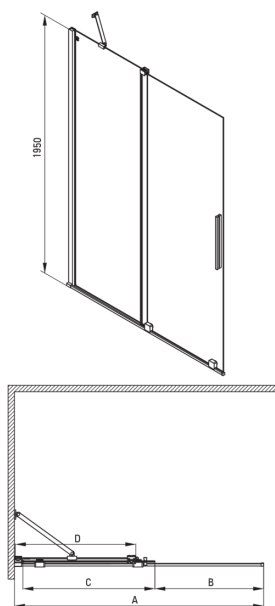

Kabina

Kształt	kwadrat
Szerokość [mm]	900
Długość [mm]	900
Wysokość [mm]	1950
Grubość szkła hartowanego [mm]	6
Wykończenie szkła	transparentne
Powłoka Active Cover	Tak

Wyróżniki:

- Hydrofobowa powłoka Active Cover, ułatwiająca spływanie wody po szybie
- Możliwość zamontowania kabiny bez brodzika, bezpośrednio na płytkach
- Możliwość zamontowania kabiny bezpośrednio na płytkach lub na brodzikach granitowych Correo (KQR) i akrylowych Kerria Plus (KTS)
- Bezpieczne i wytrzymałe szkło hartowane
- Odporność na uderzenia oraz na chemikalia i płamienie zgodnie z normą PN-EN 14428+A1:2008, potwierdzona badaniami Instytutu Ceramiki i Materiałów Budowlanych.
- Relingi nadają konstrukcji sztywności
- Tylko najlepsze materiały, których jakość potwierdzamy badaniami w laboratorium
- Możliwość zastosowania dedykowanego preparatu Active Cover
- Innowacyjna i łatwa w utrzymaniu powłoka - bianco
- W ofercie dedykowany środek bezpieczny dla czyszczonych powierzchni

Model	Size	A (mm)	B (mm)	C (mm)	D (mm)
KTJ X39R	900x1950	880-900	360	475	420
KTJ X30R	1000x1950	980-1000	410	525	470
KTJ X32R	1200x1950	1180-1200	515	625	570
KTJ X34R	1400x1950	1380-1400	615	725	670