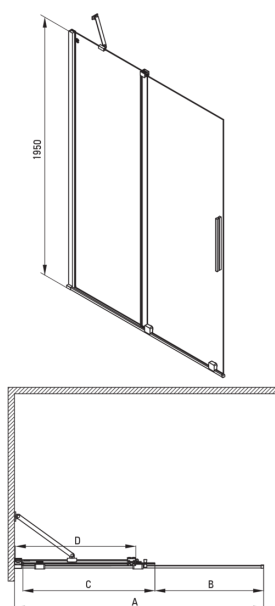

PRIZMA

Zuhanykabin, négyzet

Cikkszám: KPNAP09P09

EAN: 5907650884125

Szín: fehér

Garancia [év]: 2

Kabinok

Alak	négyzet
Szélesség [mm]	900
Hosszúság [mm]	900
Magasság [mm]	1950
Az edzett üveg vastagsága [mm]	6
Üveg kivitelezése	átlátszó
Aktív bevonat	Igen

Kiemelések:

- Hidrofób Active-Cover bevonat, amely megkönnyíti a víz lefolyását az üvegről
- Lehetőség a kabin zuhanytálca nélküli felszerelésére, közvetlenül a csempére
- Biztonságos és tartós edzett üveg
- Ütés-, vegyszer- és foltosodás a PN-EN 14428 + A1: 2008 szabvány szerint, a Kerámia- és Építőanyag-intézet tesztjei igazolják.
- A szerkezet merevségét a sínek biztosítják.
- Csak a legjobb alapanyagokból, amelyek minőségét laboratóriumi vizsgálatok igazolták
- Az Active Cover felületekhez ajánlott
- Dedikált tisztítószer, a felületek biztonságos tisztítására

Model	Size	A (mm)	B (mm)	C (mm)	D (mm)
KTJ X39R	900x1950	880-900	360	475	420
KTJ X30R	1000x1950	980-1000	410	525	470
KTJ X32R	1200x1950	1180-1200	515	625	570
KTJ X34R	1400x1950	1380-1400	615	725	670