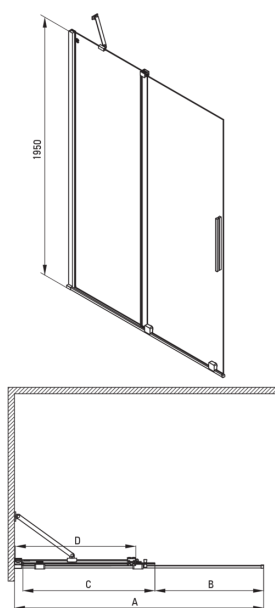

### Cabines

Forme	carré
Largeur [mm]	900
Longueur [mm]	900
Hauteur [mm]	1950
Épaisseur du verre [mm]	6
Finition verre	transparent
Couverture active	Oui

Model	Size	A (mm)	B (mm)	C (mm)	D (mm)
KTJ X39R	900x1950	880-900	360	475	420
KTJ X30R	1000x1950	980-1000	410	525	470
KTJ X32R	1200x1950	1180-1200	515	625	570
KTJ X34R	1400x1950	1380-1400	615	725	670