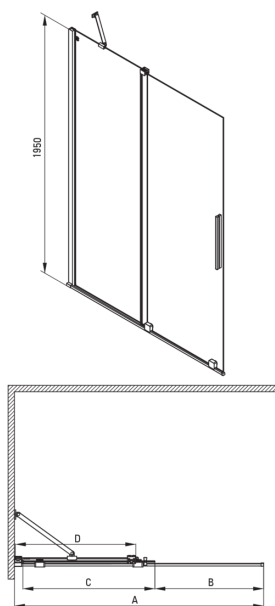

### Кабіни

форма	квадрат
Ширина [мм]	900
Довжина [мм]	900
Висота [мм]	1950
товщина скла	6
Оздоблення скла	прозорий
Покриття Active cover	Так

Model	Size	A (mm)	B (mm)	C (mm)	D (mm)
KTJ X39R	900x1950	880-900	360	475	420
KTJ X30R	1000x1950	980-1000	410	525	470
KTJ X32R	1200x1950	1180-1200	515	625	570
KTJ X34R	1400x1950	1380-1400	615	725	670