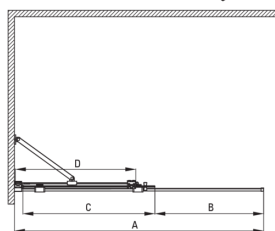

### Kabine

oblika	kvadraten
širina [mm]	900
dolžina [mm]	900
višina [mm]	1950
debelina stekla [mm]	6
steklen finiř	transparenten
premaz Active Cover	Ja

Model	Size	A (mm)	B (mm)	C (mm)	D (mm)
KTJ X39R	900x1950	880-900	360	475	420
KTJ X30R	1000x1950	980-1000	410	525	470
KTJ X32R	1200x1950	1180-1200	515	625	570
KTJ X34R	1400x1950	1380-1400	615	725	670