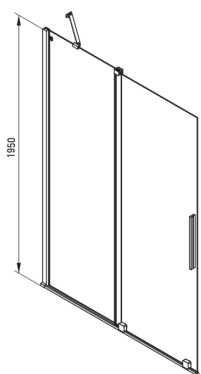

### Кабины

Форма	квадрат
Ширина [мм]	900
Длина [мм]	900
Высота [мм]	1950
толщина закаленного стекла	6
Отделка стекла	прозрачный
Покрытие Active Cover	Да

Model	Size	A (mm)	B (mm)	C (mm)	D (mm)
KTJ X39R	900x1950	880-900	360	475	420
KTJ X30R	1000x1950	980-1000	410	525	470
KTJ X32R	1200x1950	1180-1200	515	625	570
KTJ X34R	1400x1950	1380-1400	615	725	670