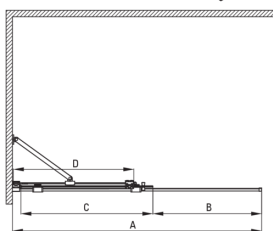

### Кабины

Форма	квадрат
Ширина [мм]	900
Длина [мм]	900
Высота [мм]	1950
толщина закаленного стекла	6
Отделка стекла	прозрачный
Покрытие Active Cover	Да

Model	Size	A (mm)	B (mm)	C (mm)	D (mm)
KTJ X39R	900x1950	880-900	360	475	420
KTJ X30R	1000x1950	980-1000	410	525	470
KTJ X32R	1200x1950	1180-1200	515	625	570
KTJ X34R	1400x1950	1380-1400	615	725	670