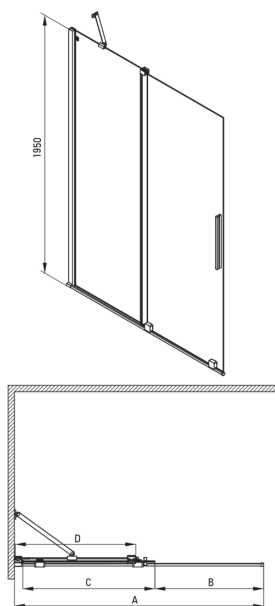

PRIZMA

Cabină de duș, pătrat

Codul produsului: KPN0P09P09

EAN: 5907650884118

Culoarea: cromat

Garanție [ani]: 2

Cabine

Formă	pătrat
Lățime [mm]	900
Lungimea [mm]	900
Înălțime [mm]	1950
Grosime sticlă [mm]	6
Finisaj sticlă	transparent
Active cover	Da

Caracteristici:

- Înveliș hidrofob Active-Cover care ajută apa să se prelingă pe sticlă
- Posibilitate de instalare a cabinei fără cădiță de duș, direct pe gresie
- Sticlă securizată sigură și rezistentă
- Doar cele mai bune materiale, a căror calitate a fost certificată prin teste de laborator
- Special pentru suprafețe Active Cover
- Rezistență la impact, substanțe chimice și pete conform standardului PN-EN 14428+A1:2008, certificată prin teste făcute de Institutul de Materiale de Construcții și Ceramică
- Agent de curățare special, sigur pentru suprafețele curățate

Model	Size	A (mm)	B (mm)	C (mm)	D (mm)
KTJ X39R	900x1950	880-900	360	475	420
KTJ X30R	1000x1950	980-1000	410	525	470
KTJ X32R	1200x1950	1180-1200	515	625	570
KTJ X34R	1400x1950	1380-1400	615	725	670