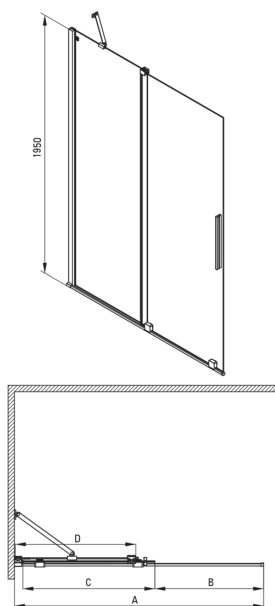

PRIZMA

Cabina doccia, quadrato

Codice prodotto: KPN0P09P09

EAN: 5907650884118

Colore: cromo

Garanzia [anni]: 2

Cabine

Forma	quadrato
Larghezza [mm]	900
Lunghezza [mm]	900
Altezza [mm]	1950
Spessore del vetro [mm]	6
Finitura in vetro	trasparente
Rivestimento attivo	Sì

Caratteristiche:

- Rivestimento idrofobico Active-Cover che facilita il deflusso dell'acqua dal vetro
- Possibilità di installare la cabina senza piatto doccia, direttamente sulle piastrelle
- Vetro temperato sicuro e resistente
- Solo i migliori materiali, la cui qualità è stata confermata da test di laboratorio
- Dedicato alle superfici Active Cover
- Resistenza agli urti, agli agenti chimici e alle macchie in conformità alla norma PN-EN 14428+A1:2008, confermata dai test dell'Istituto della Ceramica e dei Materiali da Costruzione
- Detergente dedicato, sicuro per le superfici pulite

Model	Size	A (mm)	B (mm)	C (mm)	D (mm)
KTJ X39R	900x1950	880-900	360	475	420
KTJ X30R	1000x1950	980-1000	410	525	470
KTJ X32R	1200x1950	1180-1200	515	625	570
KTJ X34R	1400x1950	1380-1400	615	725	670