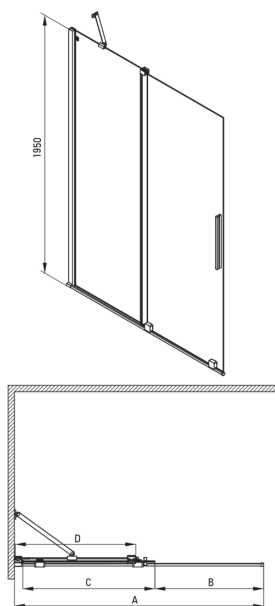

### Kabinok

Alak	négyzet
Szélesség [mm]	900
Hosszúság [mm]	900
Magasság [mm]	1950
Az edzett üveg vastagsága [mm]	6
Üveg kivitelezése	átlátszó
Aktív bevonat	Igen

Model	Size	A (mm)	B (mm)	C (mm)	D (mm)
KTJ X39R	900x1950	880-900	360	475	420
KTJ X30R	1000x1950	980-1000	410	525	470
KTJ X32R	1200x1950	1180-1200	515	625	570
KTJ X34R	1400x1950	1380-1400	615	725	670